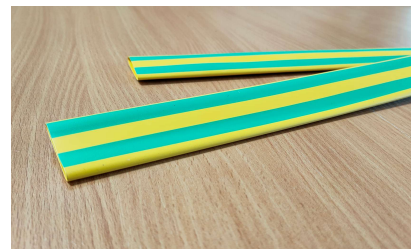

# Repérage terre

*Polyoléfine*

**Repérage de terre**

## AX-YG

Gaine vert/jaune

Références	Diamètre Expansion mini mm	Diamètre Recouvrement maxi mm	Longueur mm
<b>AX-YG 25</b>	25,40	12,70	100,00
<b>AX-YG 38</b>	38,00	19,00	100,00
<b>AX-YG 51</b>	51,00	25,40	100,00